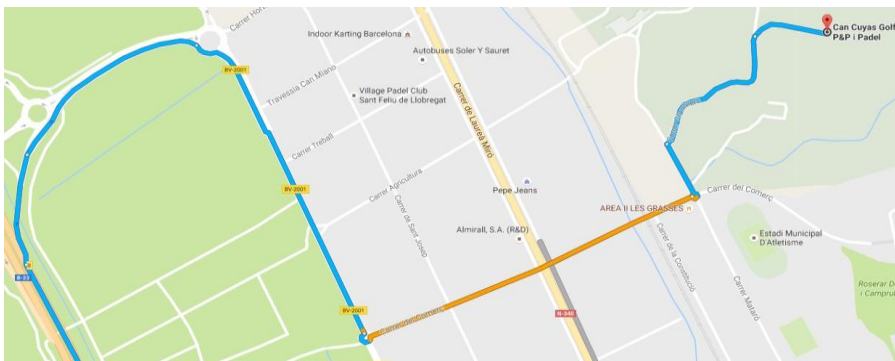

Mièges hores: Es podrà utilitzar la pista 1/2 hora més si no està ocupada, abonant 50% de la tarifa.

	Laborables
HORA VALL	9 a 13h
HORA MIGDIA	13 a 18 h
HORA PUNTA	18 a 22h
HORA NOCTURNA	22 a 23 h

Avinguda Diagonal cap a B-23 direcció Molins de Rei. Sortida 8 des de B-23.
Carrer del Plà/BV-2001. Carrer del Comerç. Carrer Granollers.